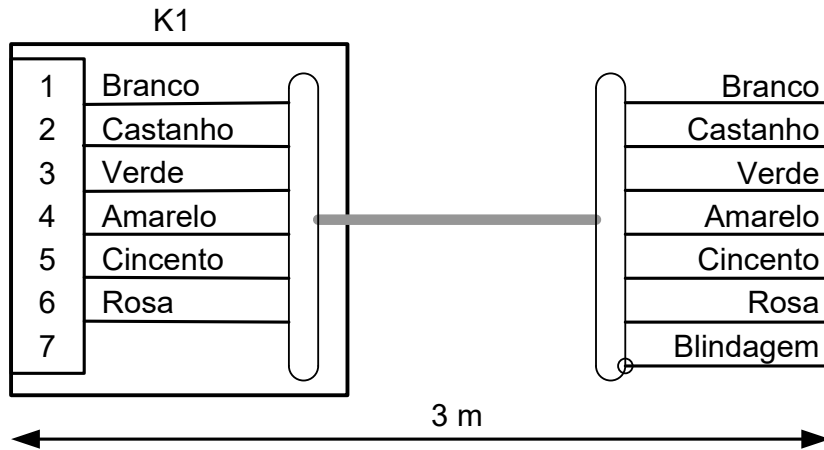

## K-PDU3

---

VAL0122960 / SKC9113699

CABO PARA PDU-RM1/2/3/4  
DESCRIÇÃO

**Valmet** 

## 1 LISTA DE PEÇAS SOBRESSELENTES

| Artigo           | Artigo n.º D/A | Artigo n.º VAL      | Artigo n.º SKC |
|------------------|----------------|---------------------|----------------|
| Cabo completo    | K-PDU3         | 0122960             | 9113699        |
| Ficha de 7 polos | 91KA-7G        |                     |                |
| Cabo de 6 fios   | LIYCY 6*0,5    | (comprimento = 3 m) |                |

## 2 ESQUEMA DE LIGAÇÃO