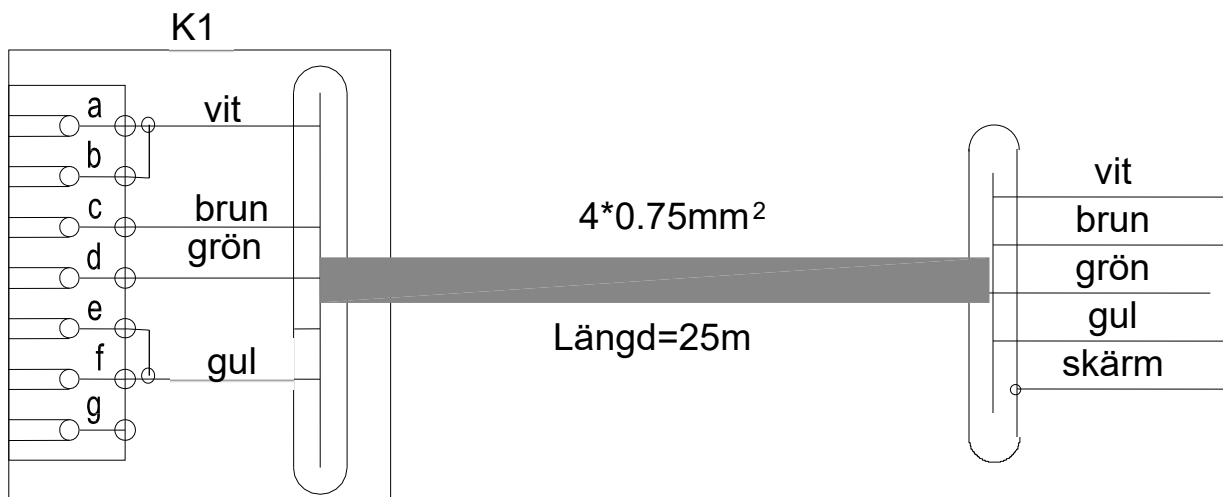

# K-AT-10

---

VAL0122765 / SKC8102560

KABEL SSM

FÖR RMS MÄTSYSTEM  
BESKRIVNING

## 1 RESERVDELSLISTA

Artikel	Dametric-artikel nr.	VAL- artikel nr.	SKC- artikel nr.
Komplett kabel	K-AT-10	VAL0122765	8102560
4-ledad kabel	LIYCY 4*0.75		

## 2 KOPPLINGSSCHEMA