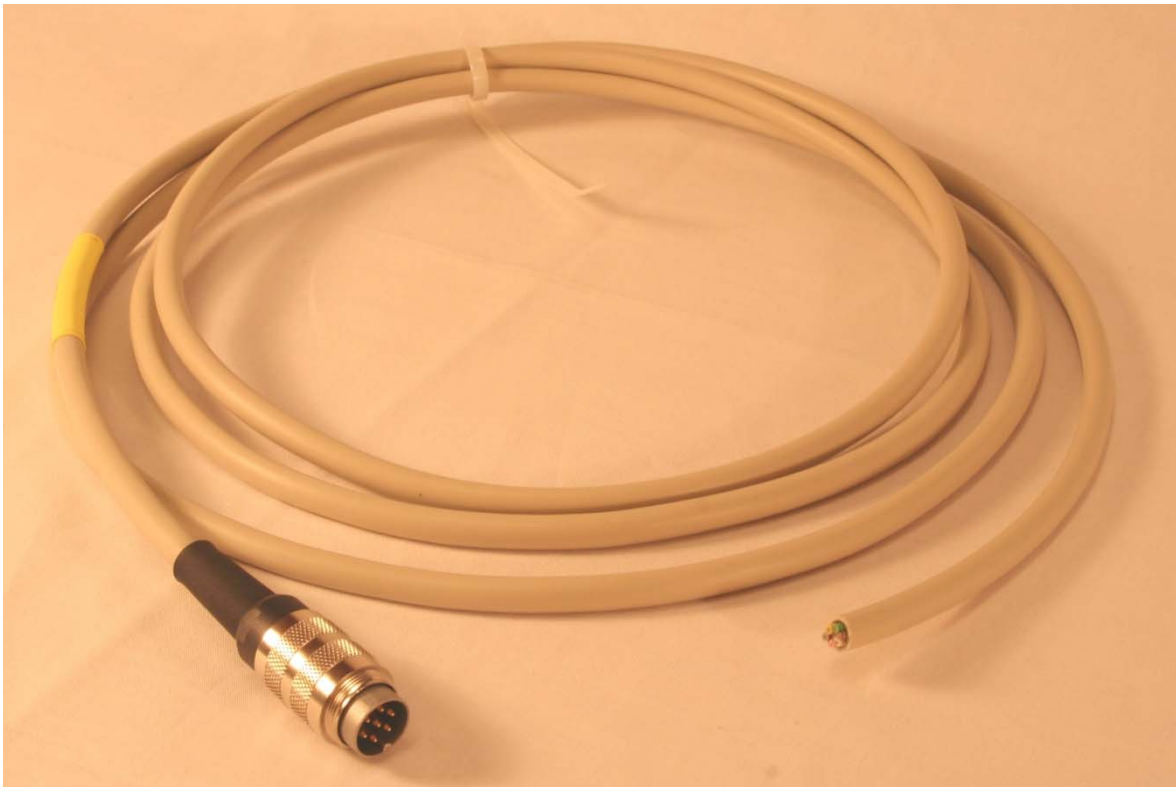

## K-PDU3

VAL0122960 / SKC9113699

КАБЕЛЬ

К PDU-RM1/2/3/4  
ОПИСАНИЕ

Valmet 

## 1 СПИСОК ЗАПАСНЫХ ЧАСТЕЙ

Изделие	D/A-номер изделия.	VAL-номер изделия.	SKC-номер изделия.
Комплект кабелей	K-PDU3	0122960	9113699
7-полюсный контакт	91KA-7G		
6-проводовый кабель	LIYCY 6*0.5	(длина = 3 м)	