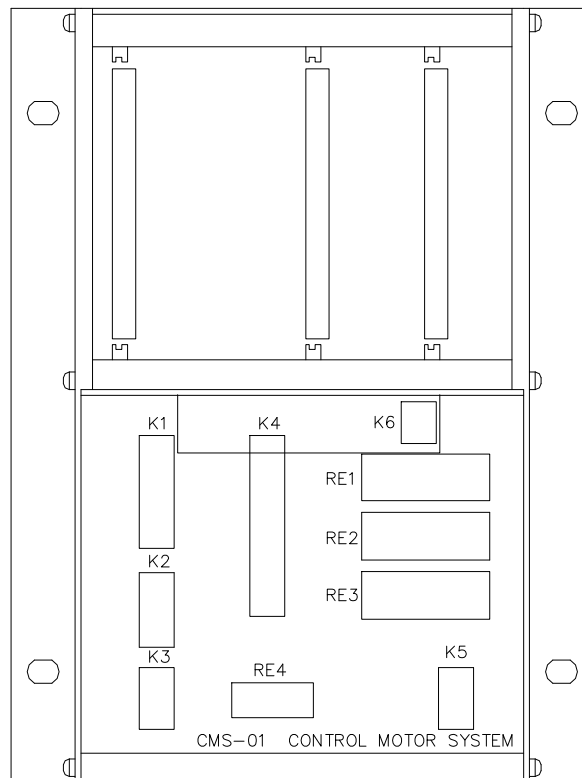

CMR-01

VAL0122836 / SKC9154995

KONTROLLMOTOR RACK GEBRAUCHSANWEISUNG