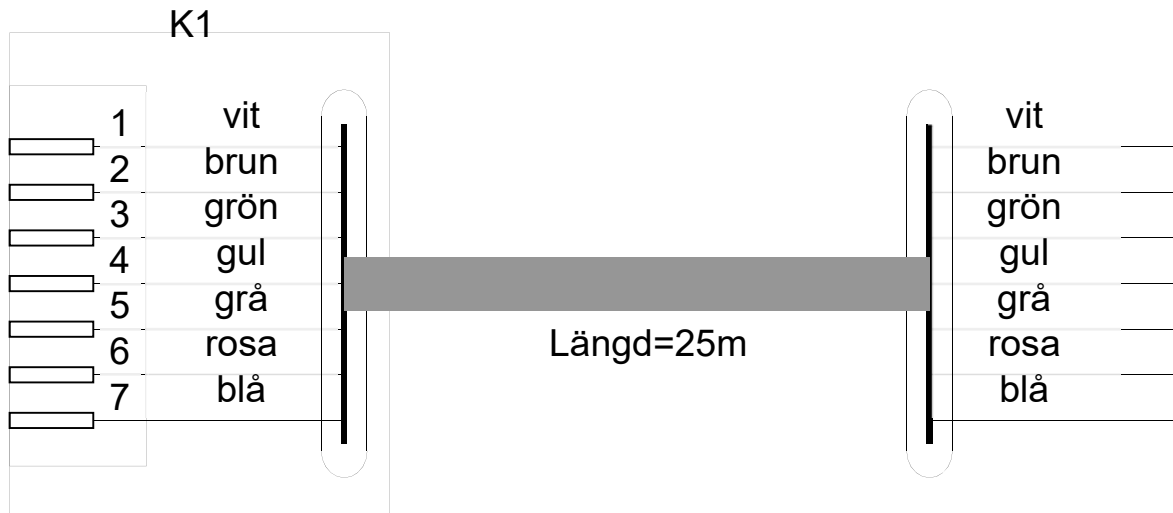

1 TEKNISKA DATA

Kontakt: 7-polig, 16-KA7F
Kabel: 7 ledare, 1.5 mm²
Längd: 25 m

2 KOPPLINGSSCHEMA

3 KONTAKT

Utveckling, produktion och underhåll:

Dametric AB

Jägerhorns Väg 19, 141 75 Kungens Kurva

Telefon: 08-556 477 00

Telefax: 08-556 477 29

E-post: service@dametric.se

Websida: www.dametric.se

dametric

Valmet