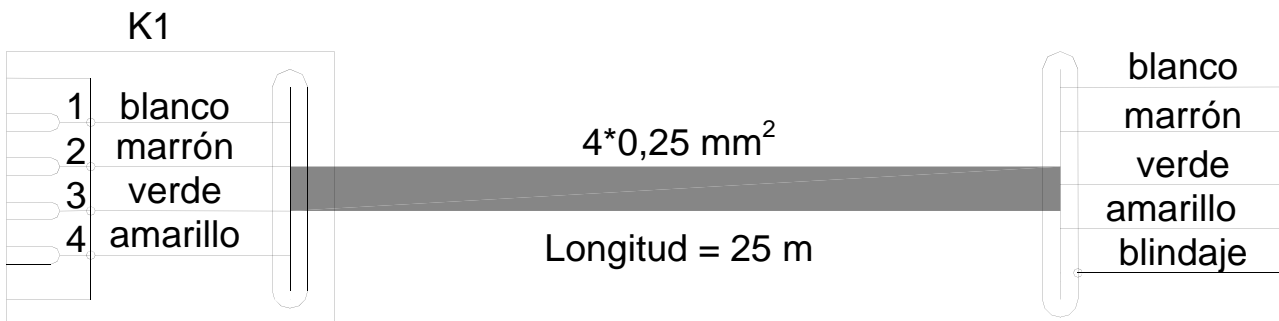

K-TVDS25

VAL0122971 / SKC9305689

CABLE

A TVD-T1/T2/T2S
DESCRIPCIÓN

ÍNDICE

1. LISTA DE REPUESTOS
2. DIAGRAMA DE CONEXIONES

1. LISTA DE REPUESTOS

<i>Artículo</i>	<i>D/A - n.º de artículo</i>	<i>VAL - n.º de artículo</i>	<i>SKC - n.º de artículo</i>
Cable completo	K-TVDS25	0122971	9305689
Conector de 4 polos	62GB-4-KAF		
Cable de 4 conductores	LIYCY 4*0,25		

2. DIAGRAMA DE CONEXIONES

Conecte el blindaje del cable a la barra de conexión a tierra debajo del bastidor del RMS.