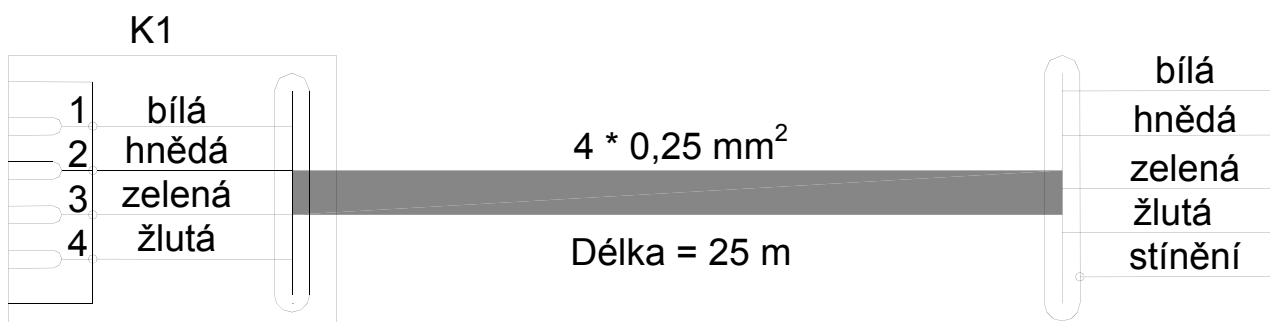

# K-TVDS25

VAL0122971 / SKC9305689

KABEL

TVD-T1/T2/T2S / POPIS

## OBSAH

1. SEZNAM NÁHRADNÍCH DÍLŮ
2. SCHÉMA ZAPOJENÍ

---

**1. SEZNAM NÁHRADNÍCH DÍLŮ**

<i>Zboží</i>	<i>D/A-č. zboží</i>	<i>VAL- č. zboží.</i>	<i>SKC- č. zboží.</i>
Kompletní kabel	K-TVDS25	0122971	9305689
4pólový konektor	62GB-4-KAF		
4žilový kabel	LIYCY 4*0,25		

---

**2. SCHÉMA ZAPOJENÍ**

Připojte stínění kabelu k uzemňovacímu kolíku pod regálem RMS-rack.