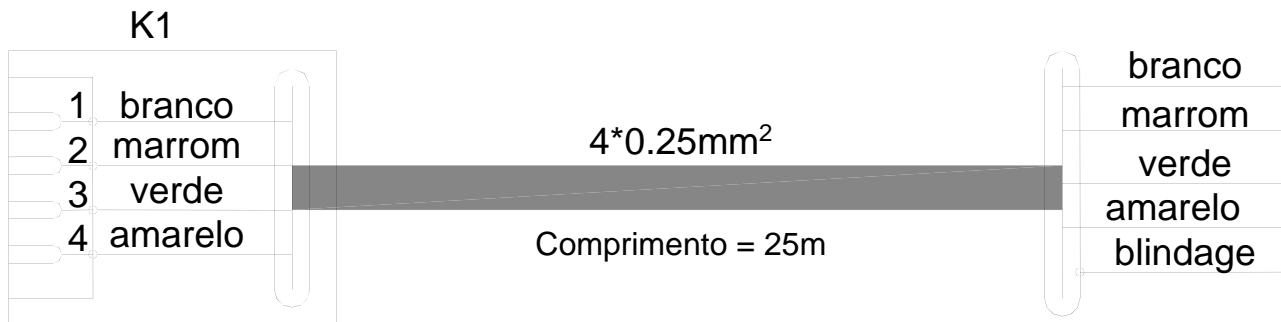

1. LISTA DE PEÇAS DE REPOSIÇÃO

Peça	Número peça D/A	Número peça VAL	Número peça SKC
Cabo completo	K-TVDS25	0122971	9305689
Conector de 4 polos	62GB-4-KAF		
Cabo de 4 lides	LIYCY 4*0.25		

2. DIAGRAMA DE CONEXÕES

Conecte a blindagem do cabo à barra de terra abaixo do rack RMS.

3. CONTATO

Vendas, desenvolvimento, produção e serviço:

Dametric AB

Jägerhorns Väg 19, SE 141 75 Kungens Kurva, Suécia
Tel.: +46-8 556 477 00 Fax: +46-8 556 477 29
E-mail: service@dametric.se Site: www.dametric.se

dametric

Valmet